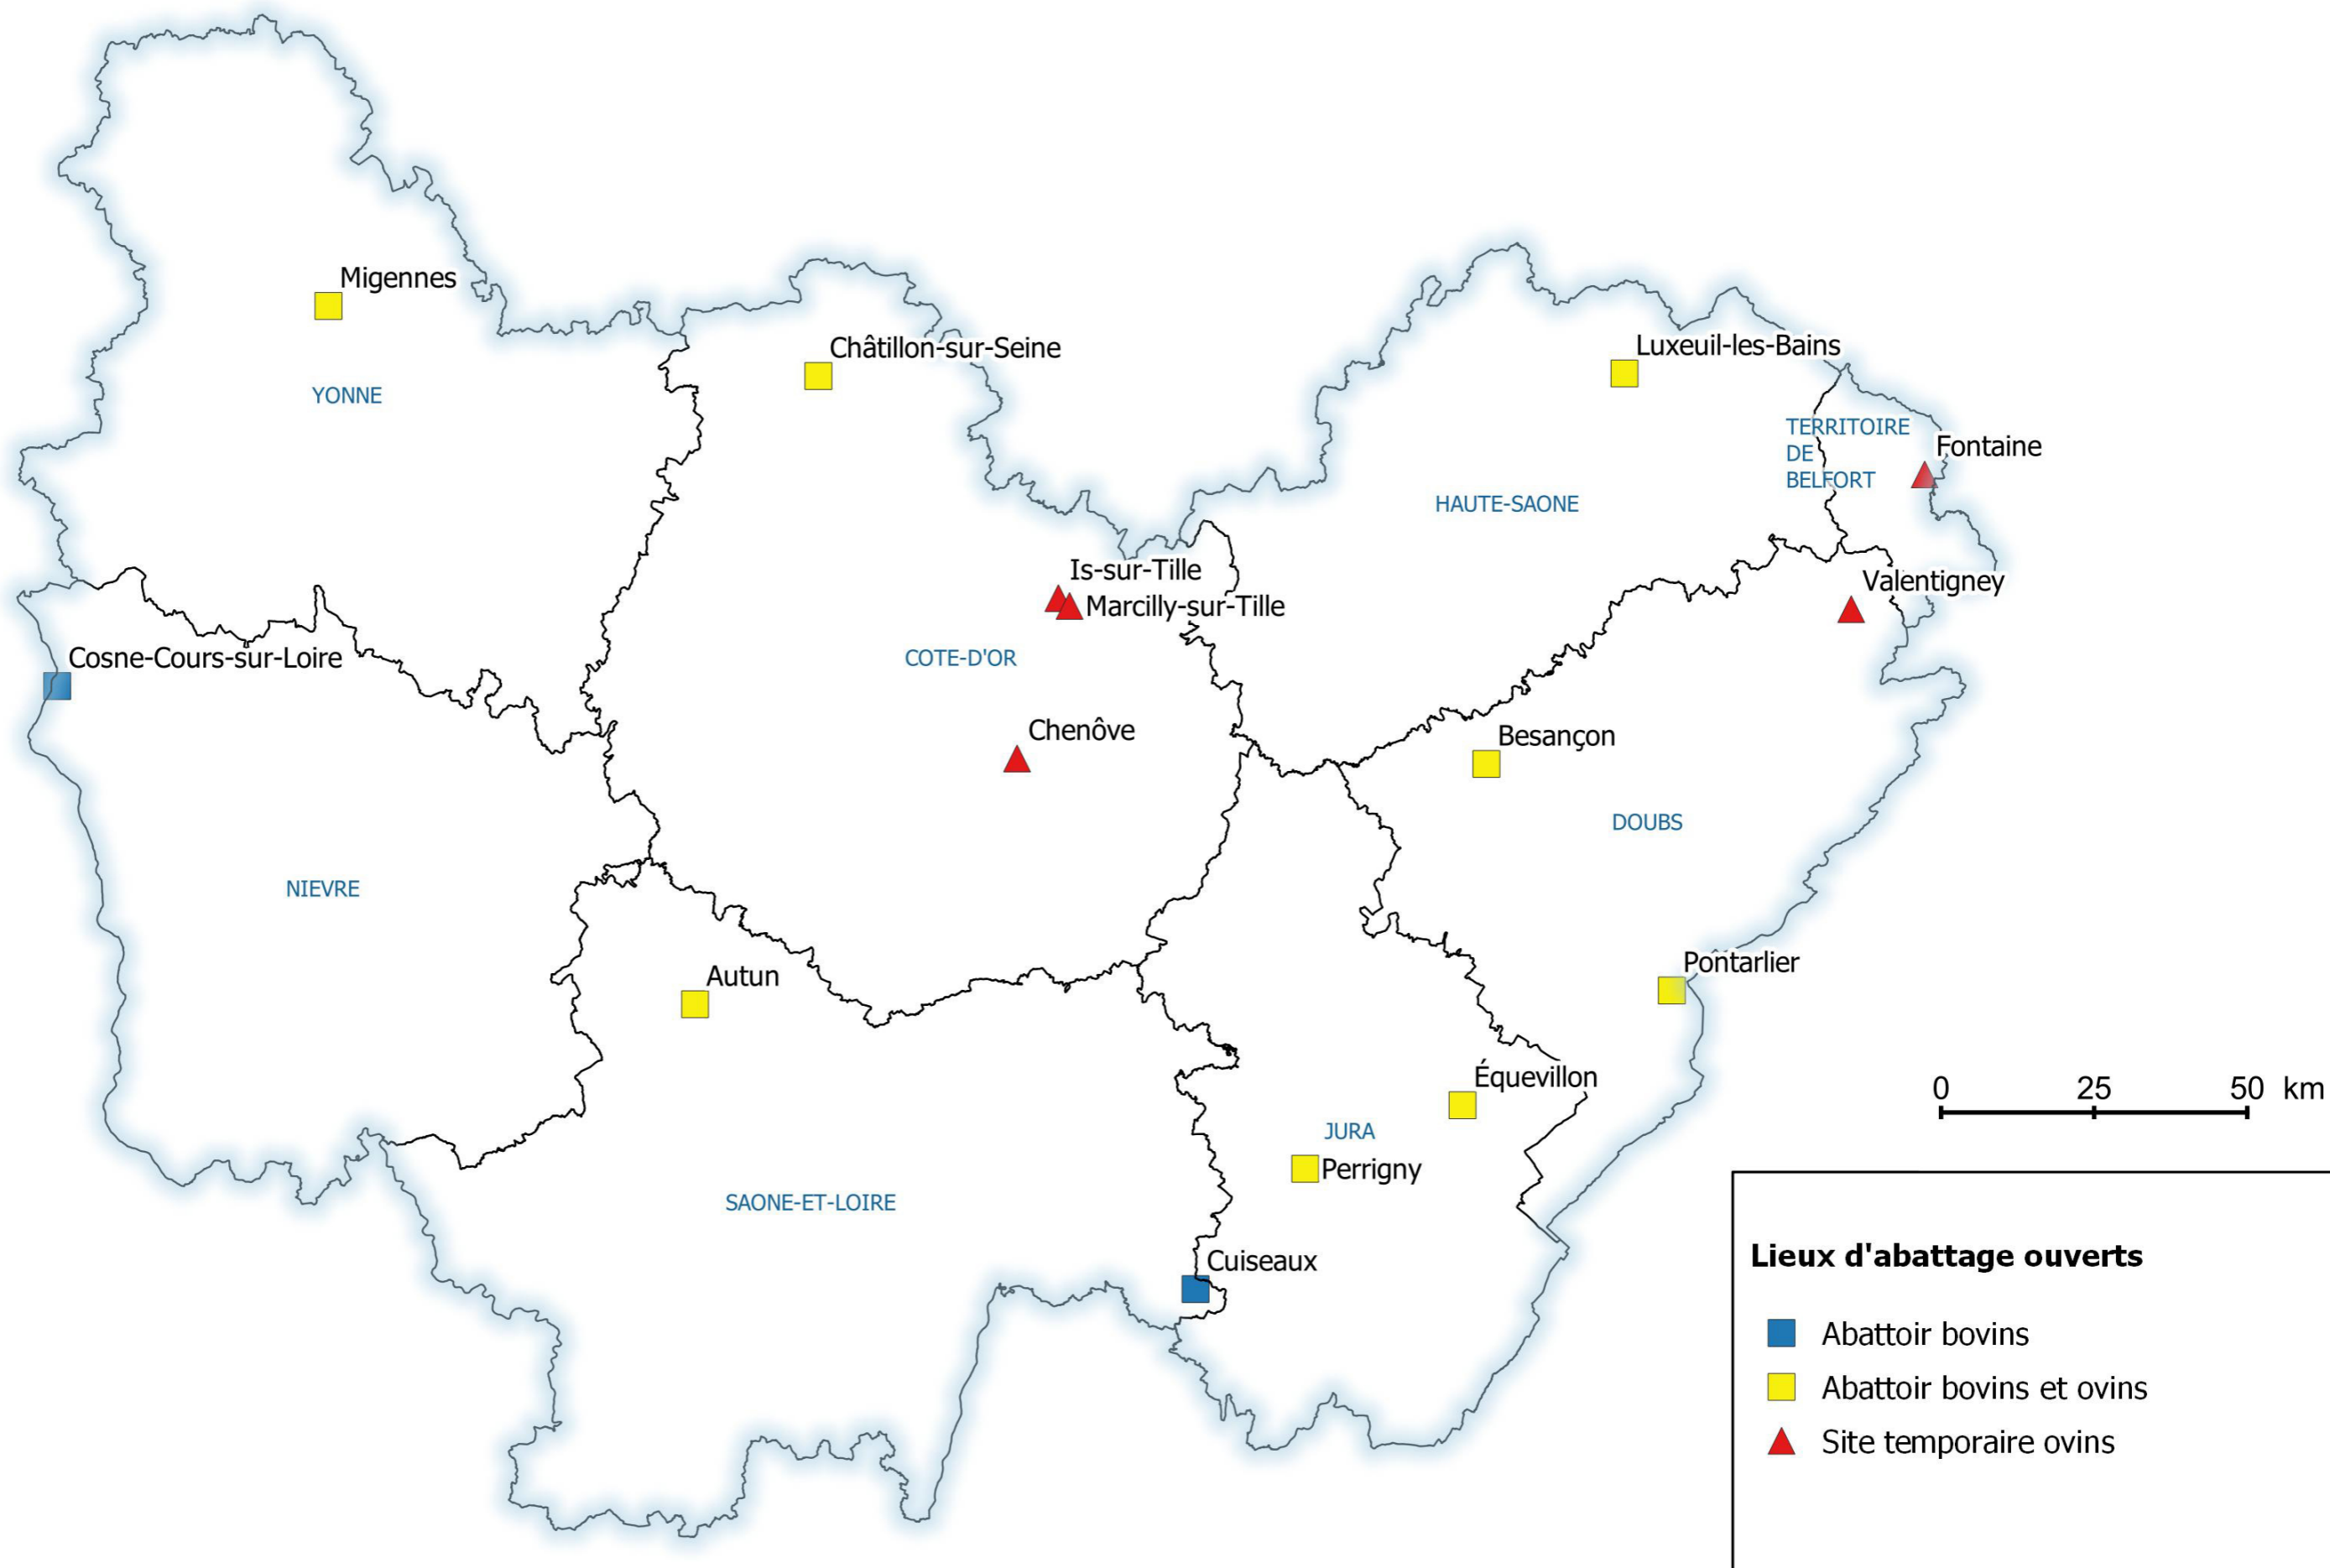

Etablissements d'abattage pour l'Aïd - Juin 2025

Région Bourgogne-Franche-Comté

0 25 50 km